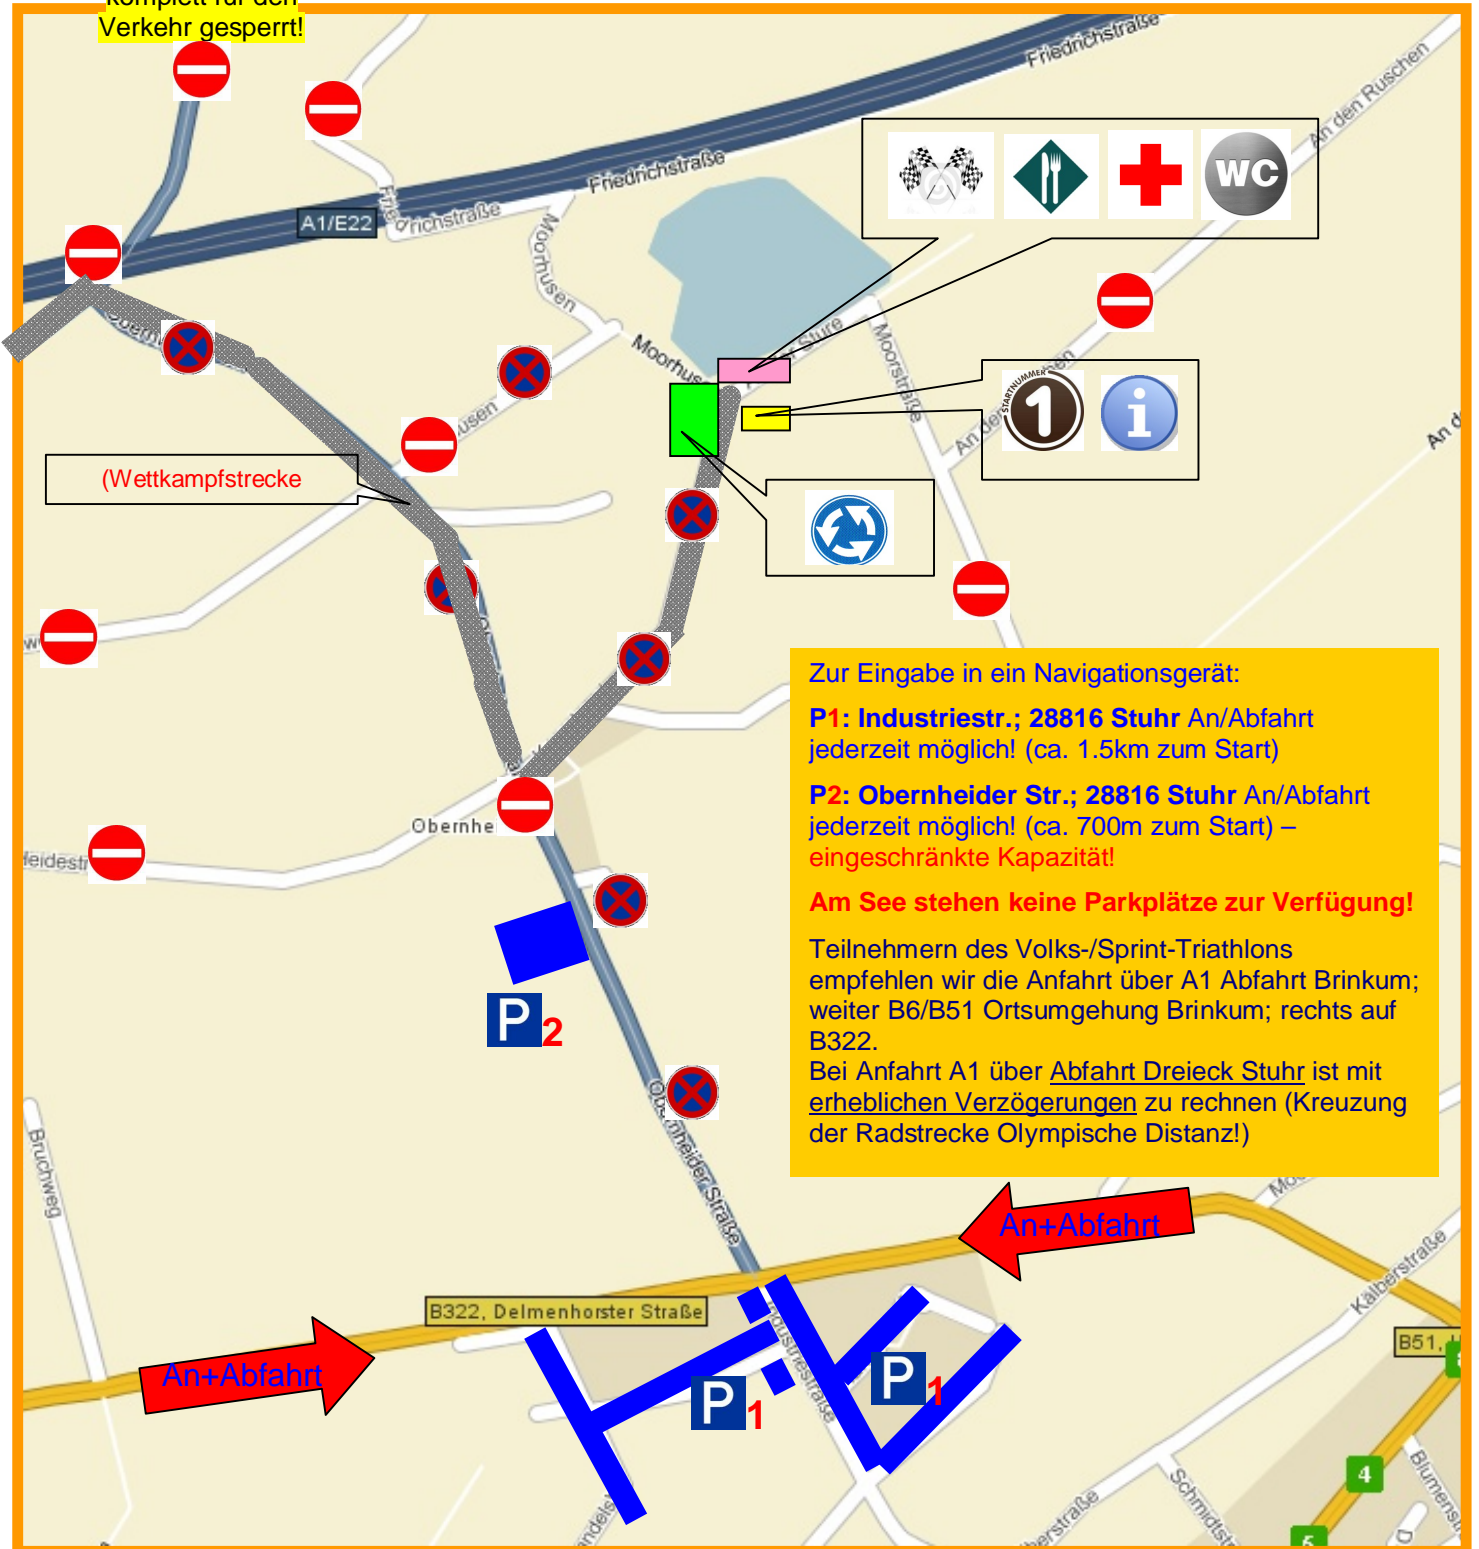

An-/Abfahrt über Moordeich  
 (Blockener Str./)  
 ist am 29.07. von ca. 8-17h  
 komplett für den  
 Verkehr gesperrt!

**Anfahrts- & Parkplatz Übersicht – Silbersee-Triathlon 2012**  
**Teilnehmer**

-  Parker
-  Gesperrt
-  Parkverbot
-  Wechselzone
-  Startnr.-Ausgabe
-  Info-Point
-  Start/Ziel
-  Catering
-  DRK
-  Toiletten
-  Dusche